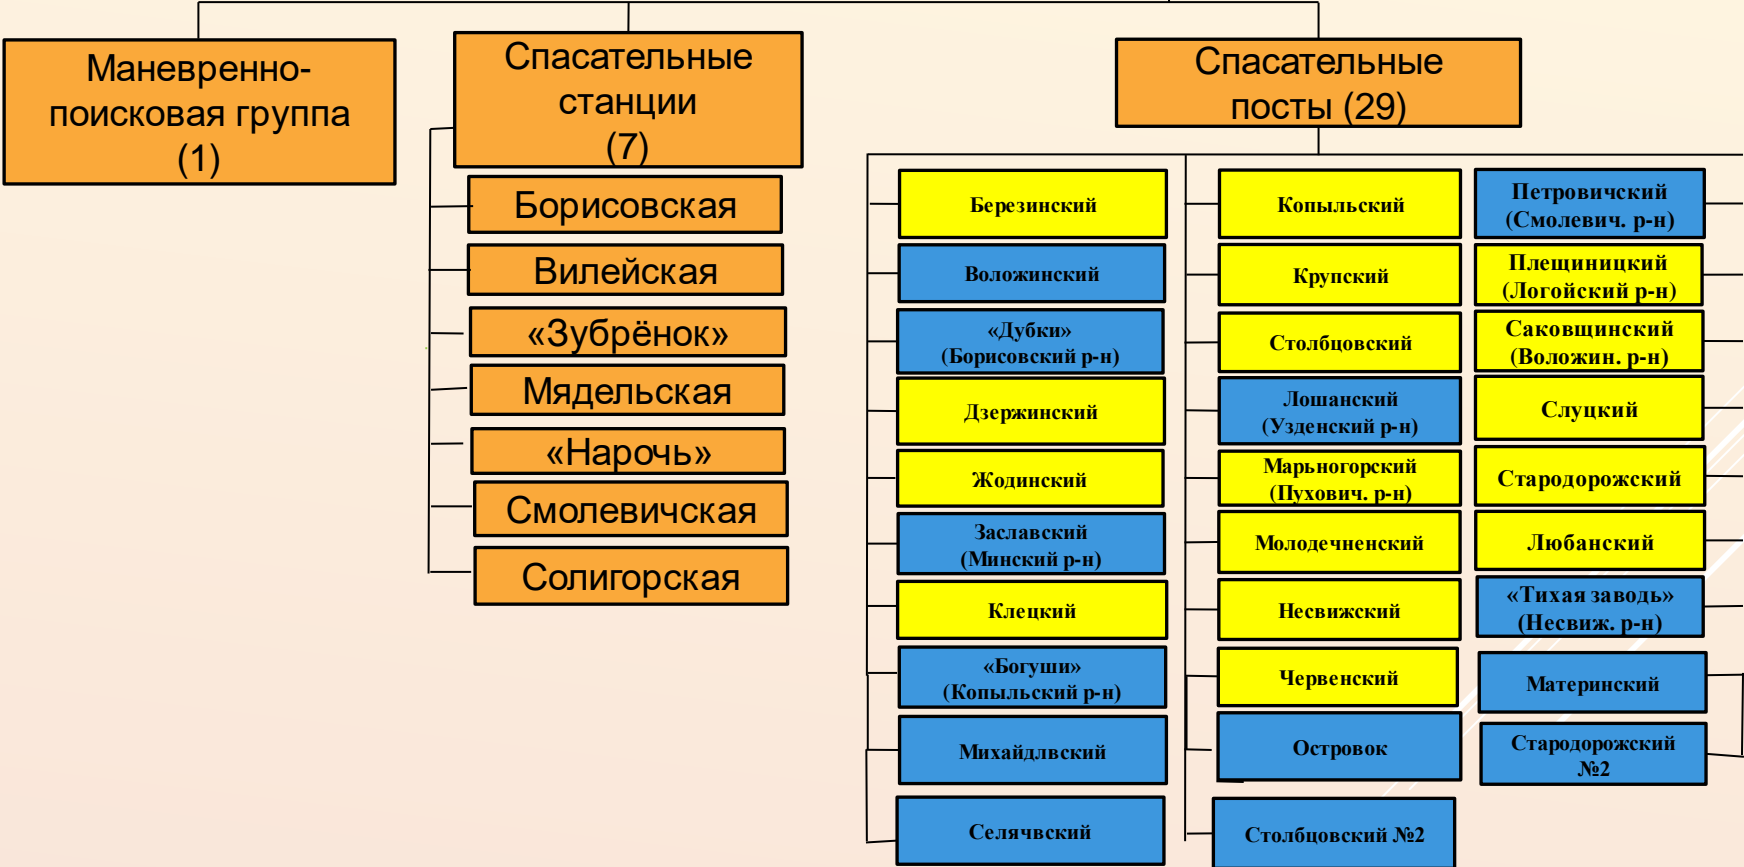

**Минская областная организация
ОСВОД
Областной совет ОСВОД
Президиум областного совета
ОСВОД**

**Водолазно-спасательная
служба**

Районные (городская)
организации ОСВОД
(23)

	Первичные организации	Юридически е лица-члены ОСВОД
Березинская	51	3
Борисовская	237	97
Вилейская	197	11
Воложинская	35	9
Дзержинская	26	2
Жодинская	50	33
Клецкая	214	32
Копыльская	96	30
Крупская	17	1
Логойская	26	4
Любанская	26	1
Минская	102	16
Молодечненская	165	36
Мядельская	26	0
Несвижская	28	6
Пуховичская	88	20
Слуцкая	167	37
Смолевичская	72	44
Солигорская	45	29
Стародорожская	40	7
Столбцовская	68	12
Узденская	25	11
Червенская	38	5

**Примечание: жёлтый цвет – круглогодичные посты(16);
синий цвет – сезонные посты(13).**